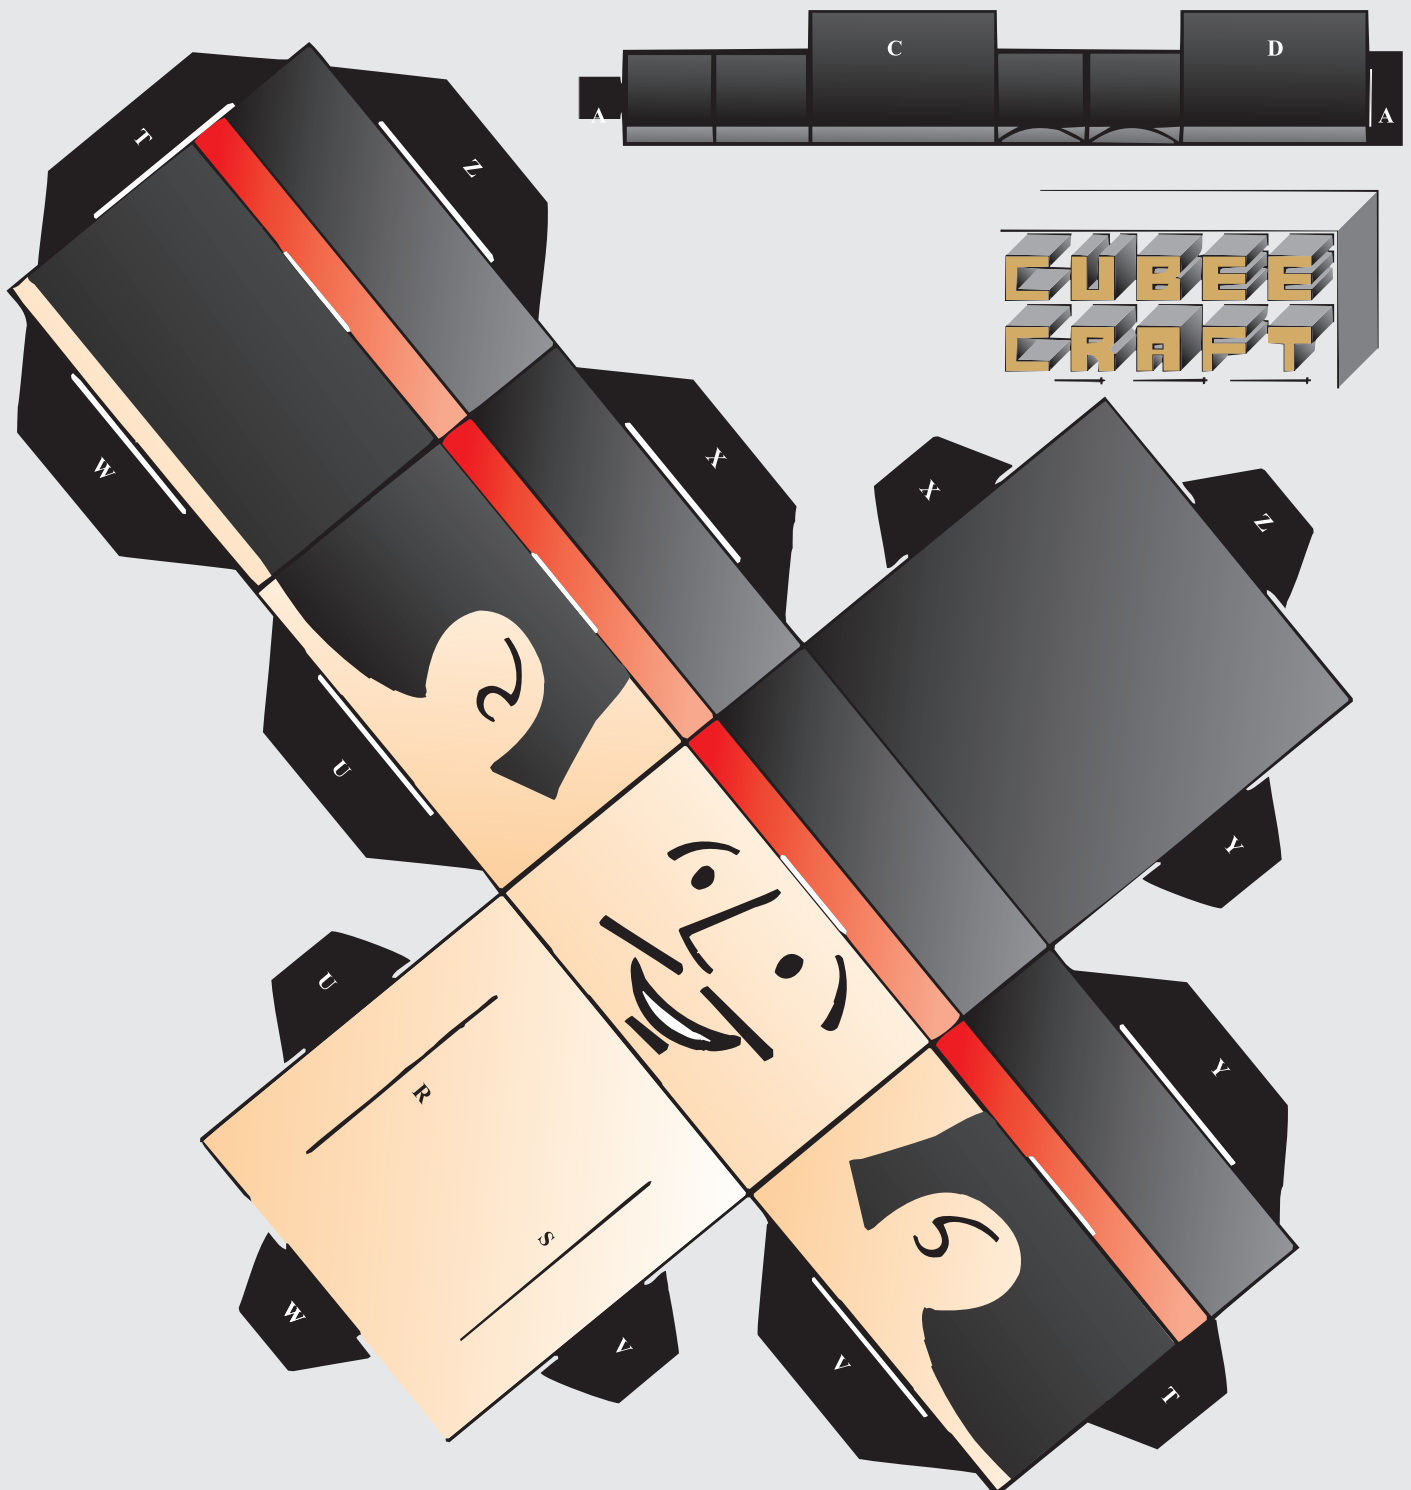

# ★ RUDINEI MORALES ★ TEATRO DE ANIMAÇÃO ★

Corte cuidadosamente sobre as 2 formas nesta página. Use um estilete para cortar as linhas brancas marcadas com letras. Fita adesiva e cola não são necessárias. Papel mais grosso é recomendado.

Carefully cut on the 2 shapes on this page. Use a hobby knife to slit the white lines labeled with letters. Tape and glue are not necessary. Thicker paper is recommended.

Todos os Direitos Reservados a Rudinei Morales